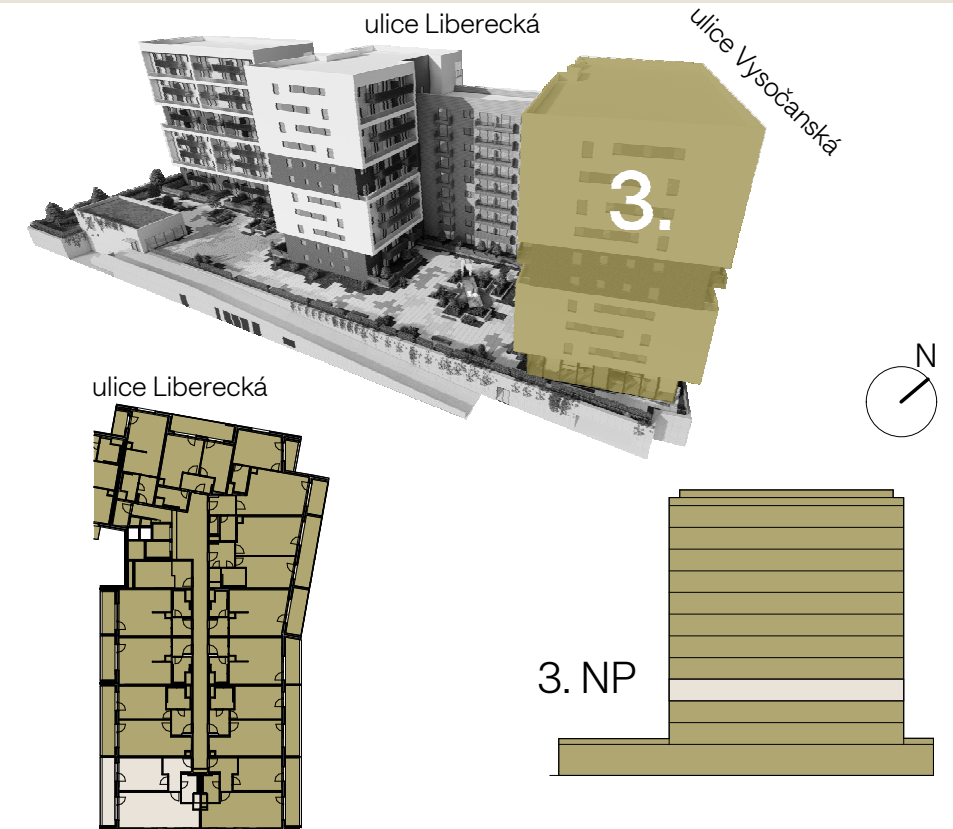

--- Snížený pohled

Přehled ploch

Číslo	rozloha (v m ²)
01 Předsíň	7,3
02 Ob.pokoj+kuch.kout	29,3
03 Hobby místnost	16,9
04 Koupelna	4,7
Užitná plocha jednotky	58,2

05 Balkon	10,9
Plocha celkem	69,1
Svislé konstrukce	3,4
Podlahová plocha jednotky	61,6