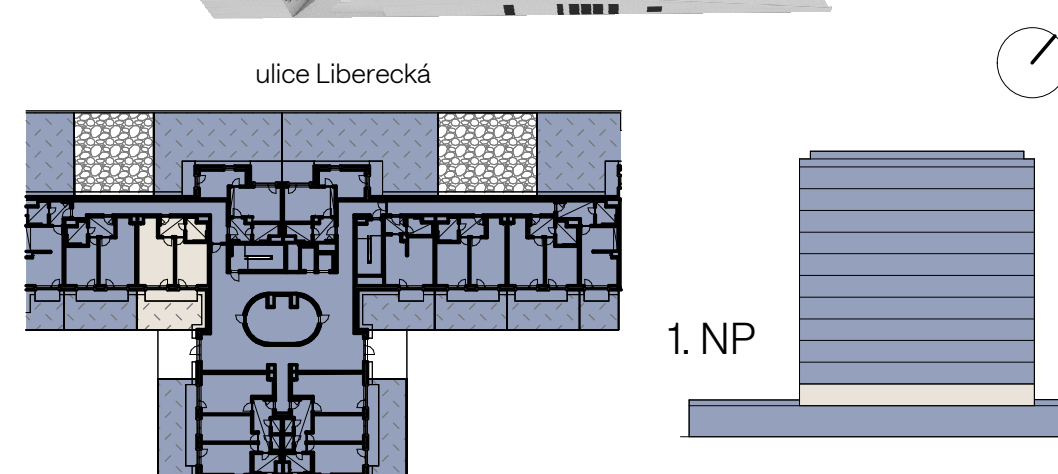

----- Snižovaný pohled

### Přehled ploch

Číslo		rozloha (v m <sup>2</sup> )
01	Předsíň	5,9
02	Ob.pokoj+kuch.kout	24,3
03	Pokoj	16,8
04	Koupelna	4,9
Užitná plocha jednotky		51,9

05 Předzahrádka 24,7

06 Terasa 7,4

**Plocha celkem 84,0**

Svislé konstrukce 3,4

**Podlahová plocha jednotky 55,3**