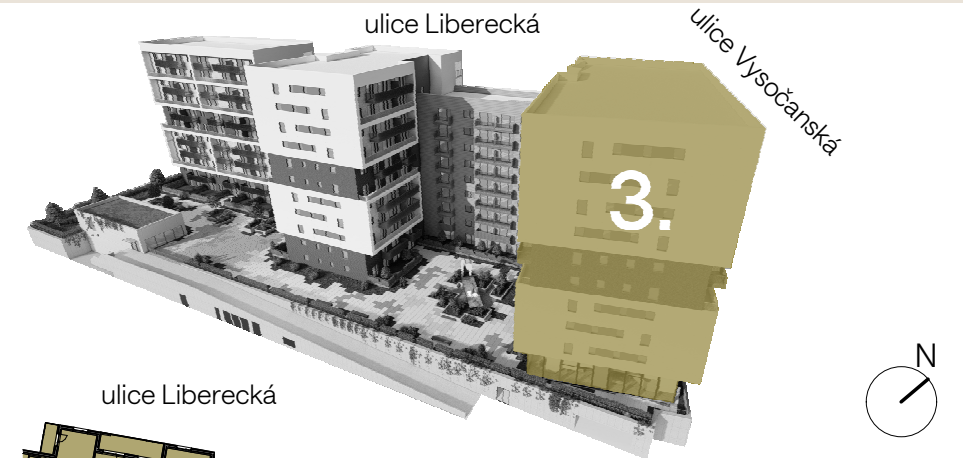

----- Snížený pohled

ulice Liberecká

ulice Vysočanská

2. NP

Přehled ploch

Číslo	rozloha (v m <sup>2</sup> )
01 Předsíň	3,8
02 Ob.pokoj+kuch.kout	26,9
03 Koupelna	4,3
Užitná plocha jednotky	35,0

04 Balkon	5,7
Plocha celkem	40,7
Svislé konstrukce	2,8
Podlahová plocha jednotky	37,8