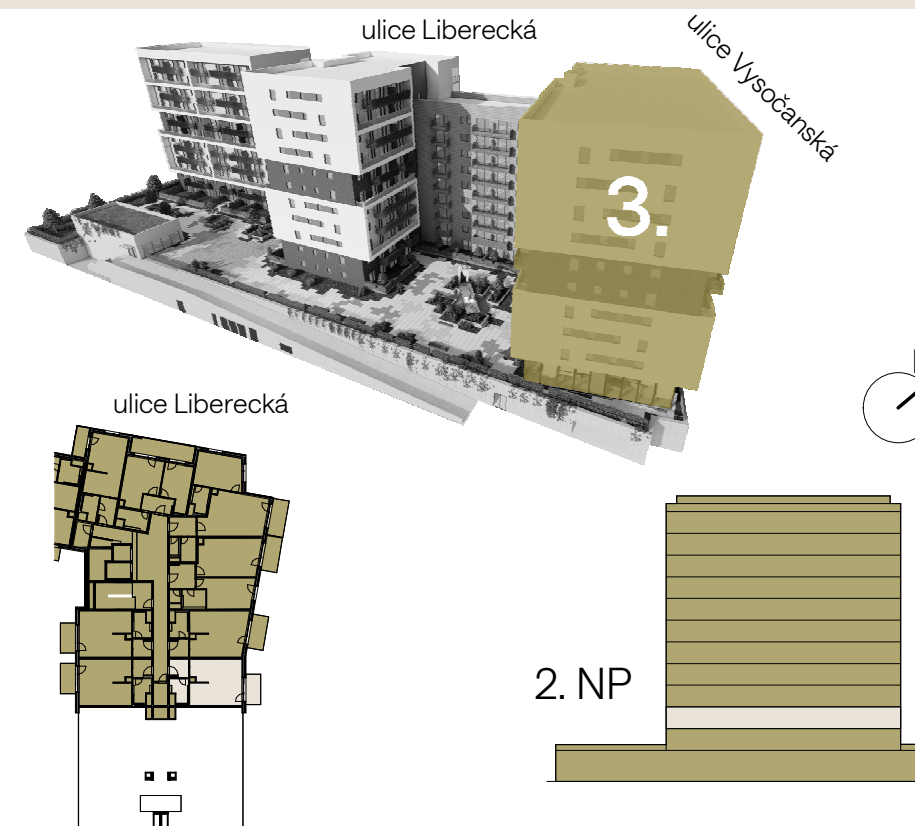

----- Snížený pohled

Přehled ploch

Číslo	rozloha (v m <sup>2</sup> )
01 Předstíň	3,8
02 Ob.pokoj+kuch.kout	26,9
03 Koupelna	4,3
Užitná plocha jednotky	35,0

04 Balkon	5,7
Plocha celkem	40,7
Svislé konstrukce	2,8
Podlahová plocha jednotky	37,8