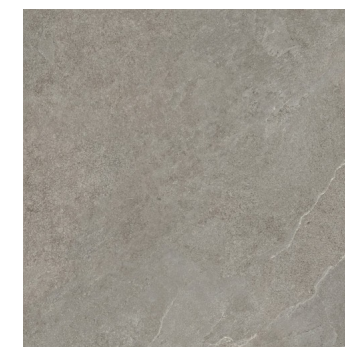

Pearl

Grey

Cream

Mud

Ash

Black Slate

OBKLAD

SINTESI – J.U.S.T.