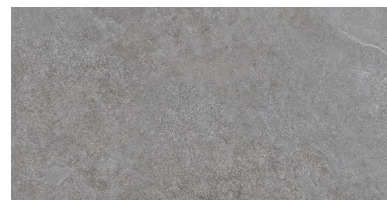

Série	SINTESI J.U.S.T.
Materiál	keramika, slinutý gres, rektifikovaný
Rozměry obkladu	300x600mm
Tloušťka obkladu	9mm

Pearl

Grey

Cream

Mud

Ash

Black Slate

UMYVADLA A UMÝVÁTKA