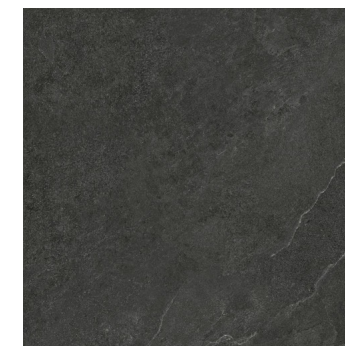

Pearl

Grey

Cream

Mud

Ash

Black Slate

OBKLAD

SINTESI – J.U.S.T.