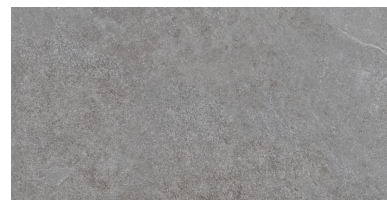

## SINTESI – J.U.S.T.

Série	SINTESI J.U.S.T.
Materiál	keramika, slinutý gres, rektifikovaný
Rozměry obkladu	300x600mm
Tloušťka obkladu	9mm

Pearl

Grey

Cream

Mud

Ash

Black Slate