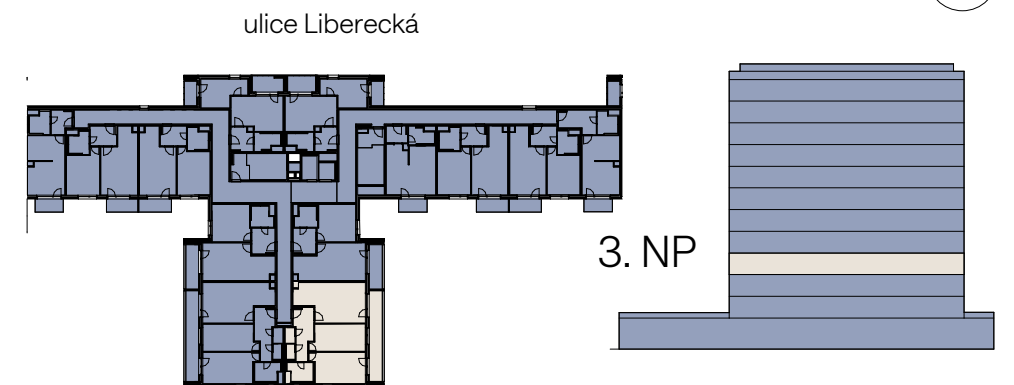

----- Snížený pohled

Přehled ploch

Číslo		rozloha (v m ²)
01	Předsíň	10,2
02	Neobytná kuchyň	28,5
03	Hobby místnost	16,1
04	Pokoj	18,3
05	Koupelna	5,5
06	WC	1,9
07	Komora	1,8
Užitná plocha jednotky		82,3
08	Balkon	14,2
Plocha celkem		96,5
Svislé konstrukce		5,1
Podlahová plocha jednotky		87,4