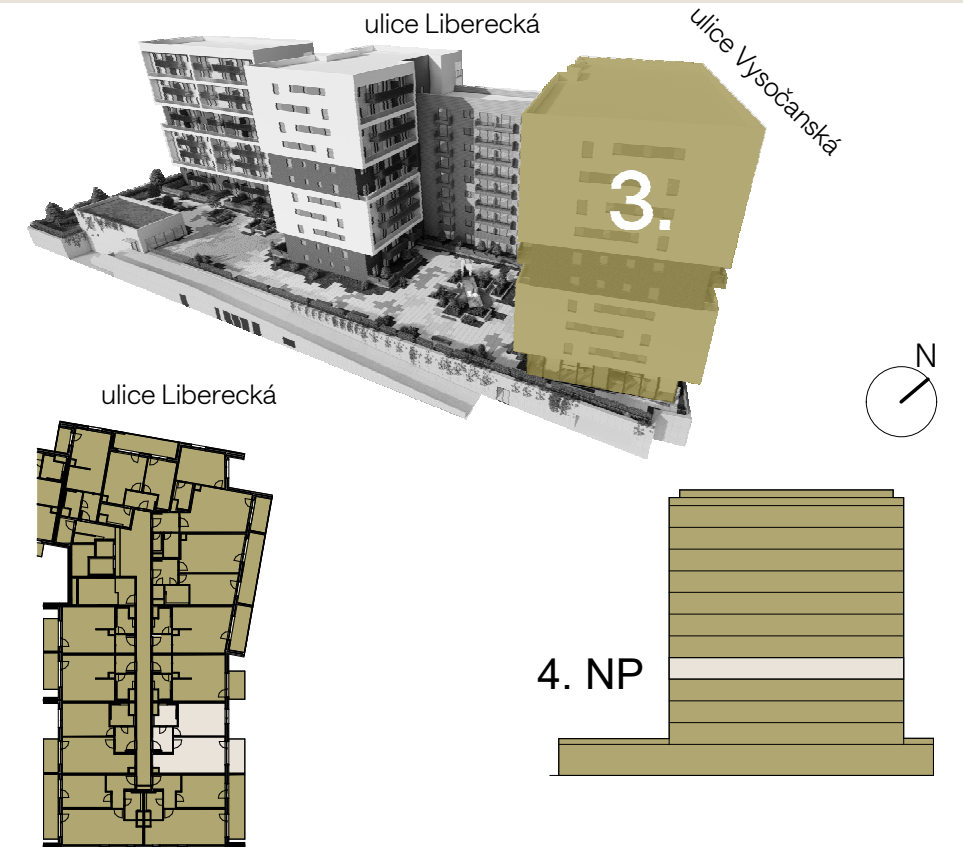

----- Snížený pohled

### Přehled ploch

Číslo		rozloha (v m <sup>2</sup> )
01	Předsíň	5,6
02	Ob.pokoj+kuch.kout	25,0
03	Pokoj	17,8
04	Koupelna	4,9
Užitná plocha jednotky		53,3

05 Balkon 6,6

**Plocha celkem** 59,9

Svislé konstrukce 3,6