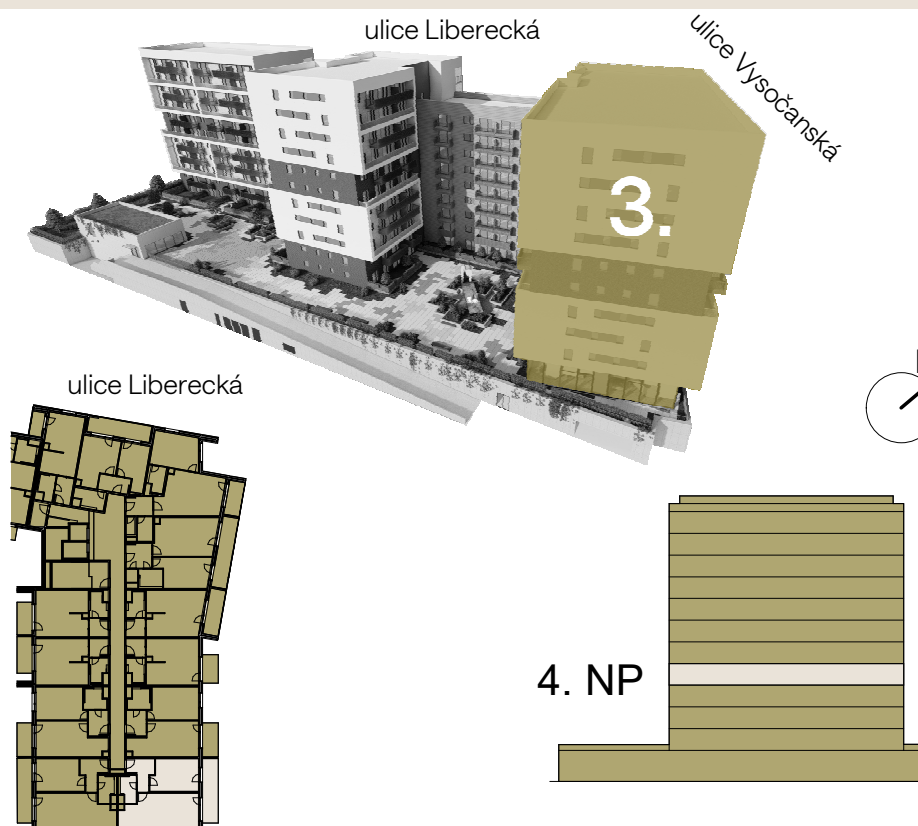

----- Snížený pohled

Přehled ploch

Číslo	rozloha (v m <sup>2</sup> )
01 Předsíň	7,3
02 Ob.pokoj+kuch.kout	29,3
03 Pokoj	16,8
04 Koupelna	4,7
Užitná plocha jednotky	58,1

05 Balkon	12,5
<b>Plocha celkem</b>	<b>70,6</b>
Svislé konstrukce	3,9
<b>Podlahová plocha jednotky</b>	<b>62,0</b>