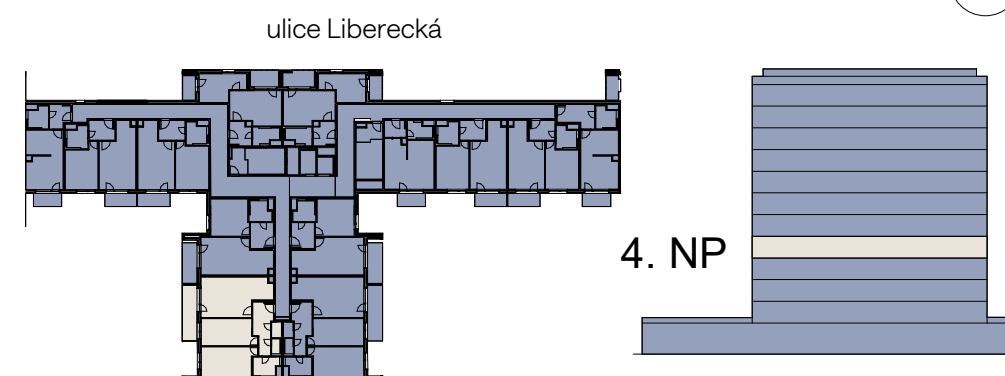

----- Snížený pohled

### Přehled ploch

Číslo		rozloha (v m <sup>2</sup> )
01	Předsíň	10,2
02	Ob.pokoj+kuch.kout	28,5
03	Pokoj	16,1
04	Pokoj	18,1
05	Koupelna	5,5
06	WC	1,9
07	Komora	1,8
Užitná plocha jednotky		82,1
08 Balkon		10,0
<b>Plocha celkem</b>		<b>92,1</b>
Svislé konstrukce		5,1
<b>Podlahová plocha jednotky</b>		<b>87,2</b>