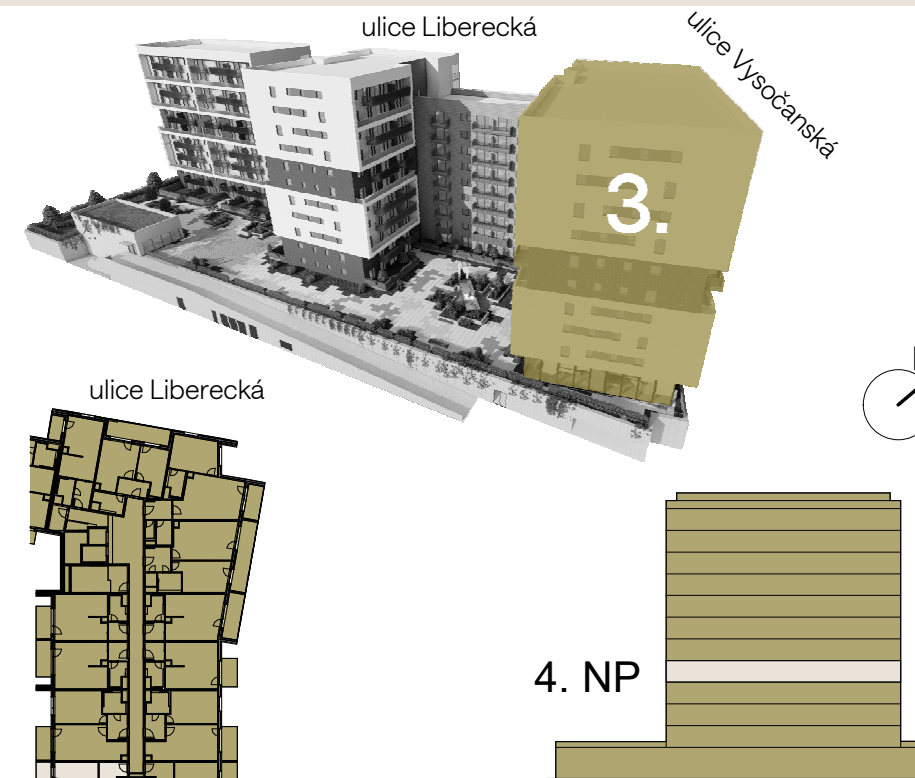

--- Snížený pohled

Přehled ploch

Číslo	rozloha (v m ²)
01 Předsiň	7,3
02 Ob.pokoj+kuch.kout	29,3
03 Hobby místnost	16,9
04 Koupelna	4,7
Užitná plocha jednotky	58,2

05 Balkon	11,9
Plocha celkem	70,1
Svislé konstrukce	3,4
Podlahová plocha jednotky	61,6